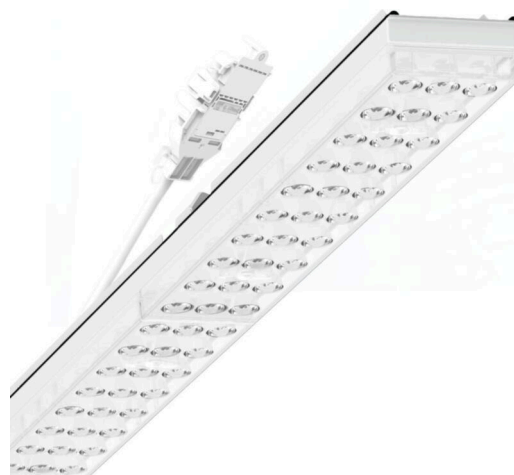

прибородержатель переменный IP 64 - Individual.Lens.Optic - прямой несимметричный свет, двойной - без видимых стыков

Ламподержатель из оцинкованного стального профиля; слой цинка в сочетании с лаком на полиэфирной смоле хорошо защищает от коррозии; крепление без инструментов, с помощью встроенных нажимных затворов, защита от кражи. Встроенные пластиковые торцы с уплотнительными краями и одно замкнутое уплотнение вокруг, для несущей шины классов защиты до IP64. В несущей трековой шине позиционируется по-разному. Цвет корпуса белый стандартный для электротехники RAL 9016; Прямое двойное несимметричное излучение, распределение света посредством линзы «Individual.Lens.Optic» из пластика ПММА. Оптика отдельных линз с прозрачным уплотнением делает сборку и установку предельно удобными, а плоскость легко чистится. Тройные ряды из отдельных линз и лампо-/прибородержатели, идеально согласованные между собой, обеспечивают цельный вид без стыков и неравномерностей. Подключение к электросети через присоединительный провод длиной 1 м для свободного позиционирования прибородержателя в световой полосе и 3-полюсную втычную деталь для быстрой сборки со свободным выбором фаз. Сменные блоки, позволяющие легко модернизировать освещение, существенно продлевают срок службы всей осветительной установки.

DEEP-LINK

<https://www.regiolum.de/ru/article/19467004190>

Ссылка	LED 9000lm 865
ηLB	100 %
Φ ↓/↑	99 % / 1 %
UGR поп./вдоль	20.7 / 19.4

Механика

цвет корпуса	белый стандартный для электротехники RAL 9016
размеры (LxWxH/DxH)	1531mm x 55mm x 37mm
вес (нетто)	2kg
Вид монтажа	сборка трековых систем, световая структура

размеры

L	1531 mm	Длина
В	55 mm	Ширина
н	37 mm	Высота