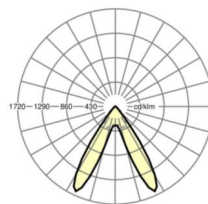

электротехника

Балласт	Электронный драйвер (1 штука)
Мощность системы	53W
сетевое напряжение	230V/50Hz
класс энергосбережения/Источник света	C

Оптика

Оснастка	LED, цветопередача/оттенок света CRI ≥ 80 / 6500K
Допуск для координаты цветности (MacAdam)	3SDCM
Фотобиологическая безопасность (светильник)	RG1
Номинальный световой поток	9152lm
Срок службы LED	50000h L80/B10 (Tq 35°C)
светоотдача светильников	174lm/W
Угол излучения	70° (C0) / 90° (C90)
UGR поп./вдоль	20.7 / 19.4

DEEP-LINK

<https://www.regiolum.de/ru/article/19467004190>

Ссылка	LED 9000lm 865
ηLB	100 %
Φ ↓/↑	99 % / 1 %
UGR поп./вдоль	20.7 / 19.4

Механика

цвет корпуса	белый стандартный для электротехники RAL 9016
размеры (LxWxH/DxH)	1531mm x 55mm x 37mm
вес (нетто)	2kg
Вид монтажа	сборка трековых систем, световая структура

размеры

L	1531 mm	Длина
В	55 mm	Ширина
н	37 mm	Высота